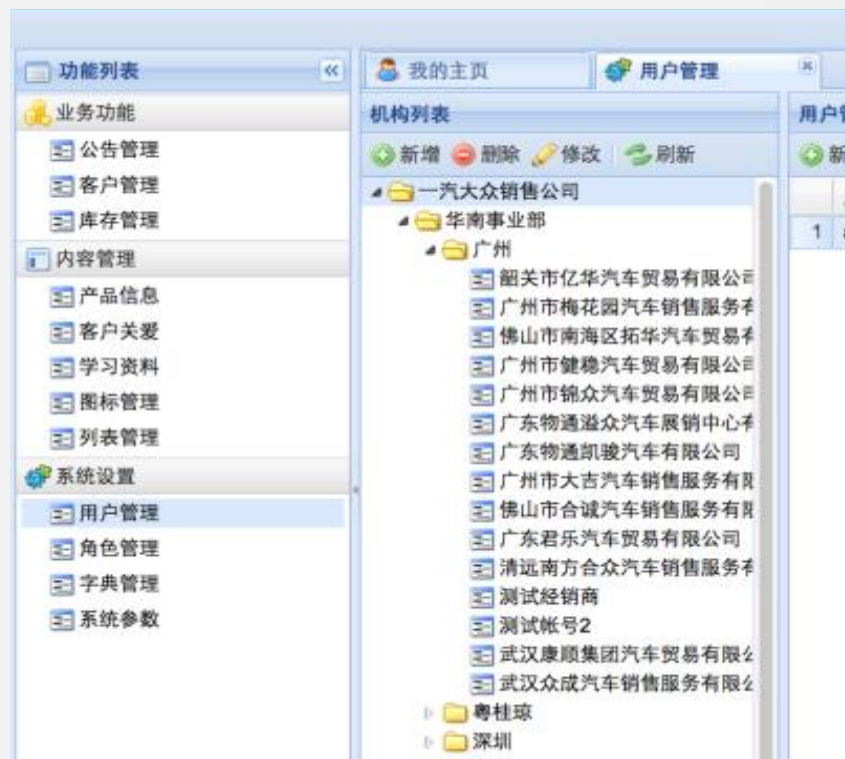

4S店通过网络进行地区定制