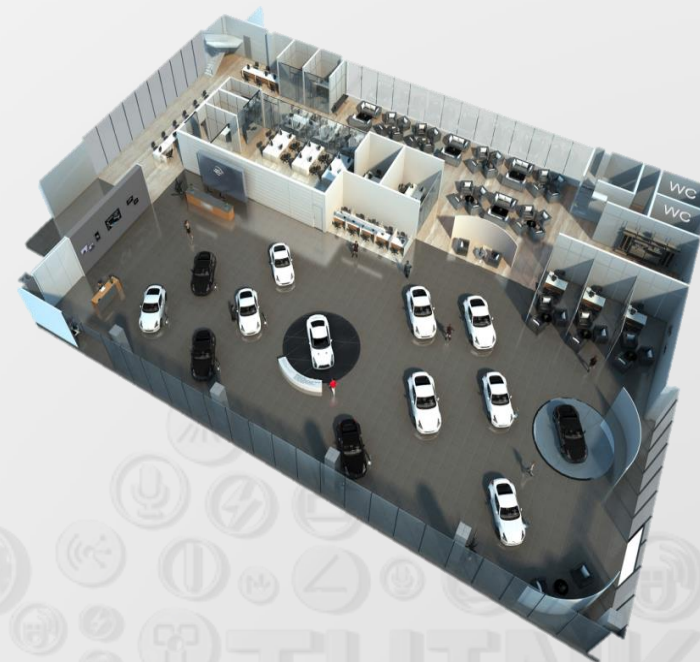

为您提供汽车行业数字化解决方案

多屏互动

数字化展厅