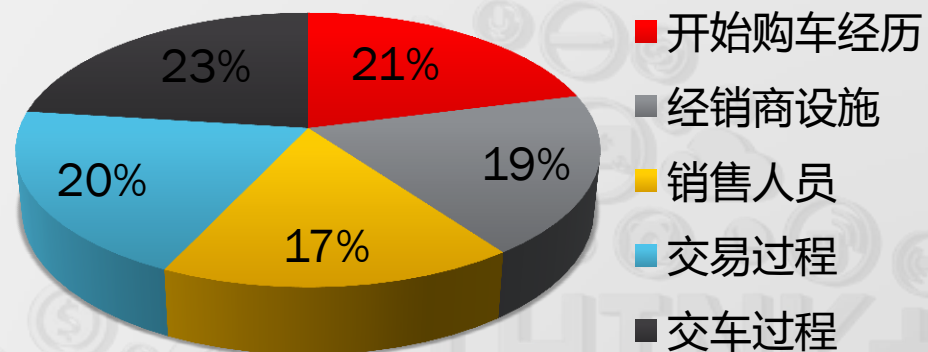

# 一、市场洞察

J.D. Power数据显示，SSI（销售满意度）与销量存在正向相关性：

666分及以上的汽车品牌平均单店年销售1,380台汽车；

612分及以下品牌的经销商平均单店销量为1,092台。

SSI考核纬度中的“购车经历”、“经销商设施”和“销售人员”都与购车体验息息相关。

# 消费者行为

线上传播决定了来店（电）量，线下体验决定最终的购买

- 中国汽车消费者平均购买决策周期是**14周**，
- 他们会物色**3个意向车型**开始筛选，至少去**4个专营店**来做比较
- **只有10%**的消费者最终购买了他们原本有意向购买的汽车